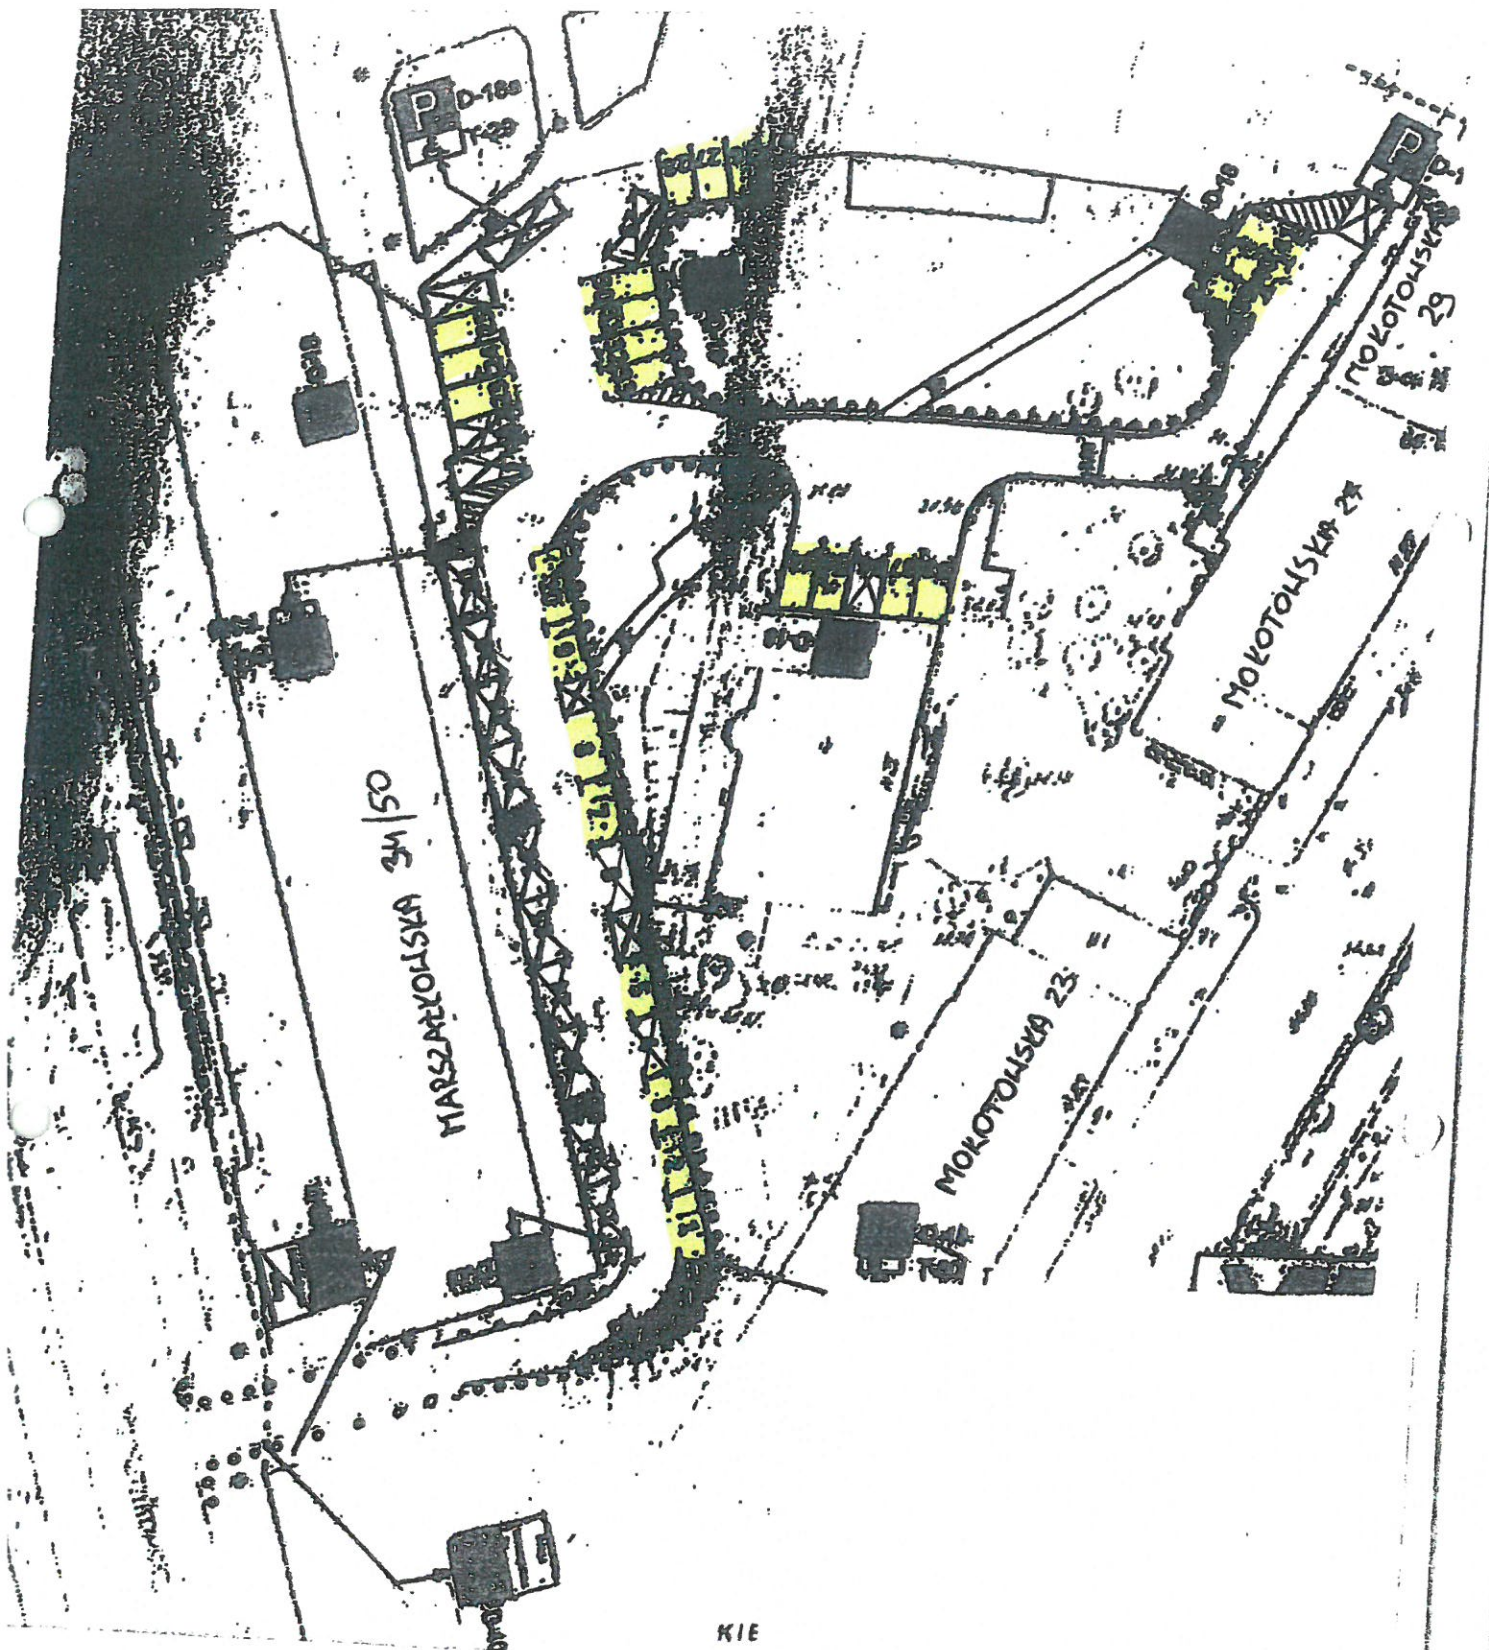

Załącznik nr 1 do Regulaminu  
(część działki ew. nr 70/6 z obrębu 5-05-07)

KIE

201

ZAKŁAD GOSPODAROWANIA NIERUCHOMOŚCIAMI  
w Dzielnicy Śródmieście m. st. Warszawy  
00-464 WARSZAWA  
ul. Szwoleżarów 5